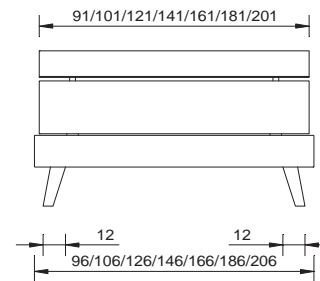

Frontansicht
vue de face

Bettrahmen "genua" betongrau matt mit Bussetofüssen in Wildeiche natur geölt

Kopfteil "paliano" Wildeiche natur geölt

Nachttisch "garda" betongrau matt, Abdeckplatte Wildeiche natur lackiert, mit Bussetofüssen in Wildeiche natur geölt

Kombikommode "garda" betongrau matt, Abdeckplatte Wildeiche natur lackiert, mit Bussetofüssen in Wildeiche natur geölt

cadre de lit "genua" gris béton mat avec pieds Busseto en chêne sauvage huilé naturel

tête de lit "paliano" chêne sauvage huilé naturel

table de nuit "garda" gris béton mat, plateau en chêne sauvage laqué naturel, avec pieds Busseto en chêne sauvage huilé naturel

commode "garda" gris béton mat, plateau en chêne sauvage laqué naturel, avec pieds Busseto en chêne sauvage huilé naturel