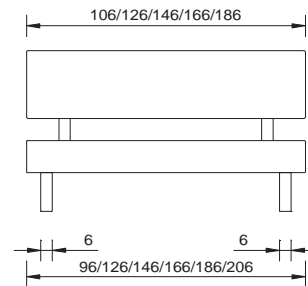

Frontansicht
vue de face