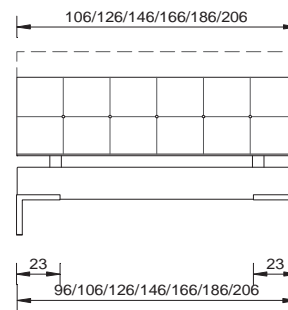

Frontansicht
vue de face

Bettrahmen "genua" schwarz matt mit Pratofüssen verchromt
Kopfteil "bergamo" Kunstleder schwarz, Beleuchtung "swanlite" verchromt
Nachtisch "garda" weiss matt mit Mauifüssen verchromt
Kommode "garda" weiss matt, Abdeckplatte in Glas weiss, mit Gardafüssen schwarz matt

cadre de lit "genua" noir mat avec pieds Prato chromés
tête de lit "bergamo" cuir artificiel noir, éclairage "swanlite" chromé
table de nuit "garda" blanc mat avec pieds Maui chromés
commode "garda" blanc mat, plateau en verre blanc, avec pieds Garda noir mat