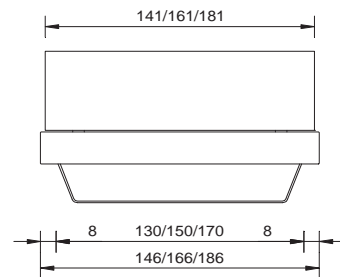

18 x 2.5 cm

profondeur d'installation

15 cm

pieds

selon liste de prix

Frontansicht
vue de face

Frontansicht
vue de face

Rahmenhöhe 18 cm, mit Bautiefe 15 cm
 hauteur de cadre 18 cm, avec profondeur d'emboîtement 15 cm

Größen / dimensions

Breite / largeur

90 cm
 100 cm
 120 cm
 140 cm
 160 cm
 180 cm
 200 cm

Länge / longueur

190 cm
 200 cm
 220 cm

Ausführungen / exécutions

weiss
 blanc

dunkelgrau
 gris foncé