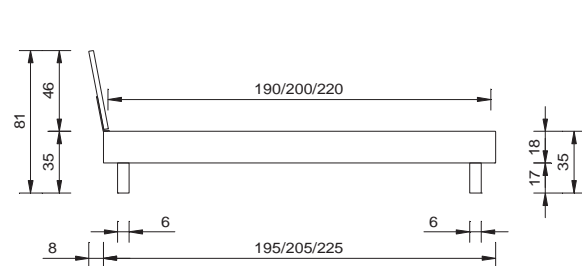

Bettrahmen "genua" RAL-Farben matt mit Cona Bettkufen schwarz matt und goldfarbig
Kopfteil "riano" RAL-Farben matt, Nachttisch "garda" RAL-Farben matt mit Conakufen schwarz matt und goldfarbig

cadre de lit "genua" couleurs RAL mates avec patins Cona noir mat et doré

tête de lit "riano" couleurs RAL mates, table de nuit "garda" couleurs RAL mates avec patins Cona noir mat et doré

Seitenansicht
vue de côté