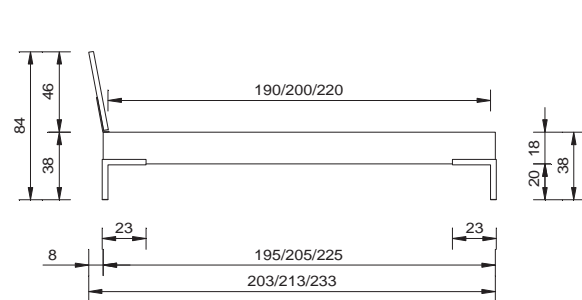

18 x 2.5 cm

profondeur d'installation

15 cm

pieds

ped Prato 20 cm

Seitenansicht
vue de côté

Frontansicht
vue de face

Bettrahmen "genua" weiss matt mit Pratofüssen schwarz matt