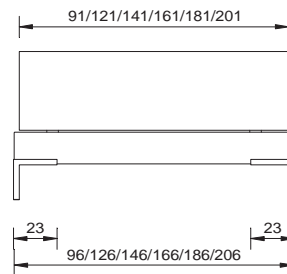

18 x 2.5 cm

profondeur d'installation

15 cm

pieds

ped Prato 20 cm

Seitenansicht
vue de côté

Frontansicht
vue de face

Bettrahmen "genua" weiss matt mit Pratofüssen schwarz matt