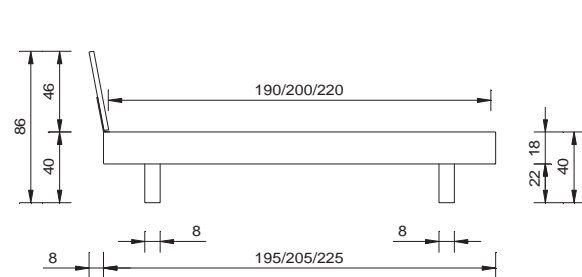

genua

Material / Farben

MDF in Lack matt; weiss, dunkelgrau und schwarz
MDF in RAL-Farben matt lackiert und **Trendfarbe**

Breiten

90 / 120 / 140 / 160 / 180 / 200 cm

Bettgestell

ohne Einlegerahmen

Rahmenquerschnitt

18 x 2.5 cm

Bautiefe

15 cm

Füsse

gemäss Preisliste

Seitenansicht
vue de côté