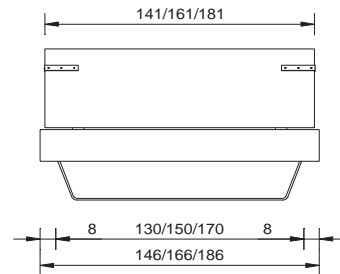

pieds

selon liste de prix

Frontansicht
vue de face