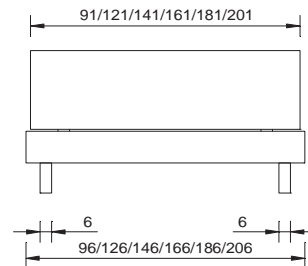

18 x 2.5 cm

profondeur d'installation

15 cm

pieds

selon liste de prix

Frontansicht
vue de face

Frontansicht
vue de face

Rahmenhöhe 18 cm, mit Bautiefe 15 cm
 hauteur de cadre 18 cm, avec profondeur d'emboîtement 15 cm

Größen / dimensions

Breite / largeur

90 cm
 100 cm
 120 cm
 140 cm
 160 cm
 180 cm
 200 cm

Länge / longueur

190 cm
 200 cm
 220 cm

Ausführungen / exécutions

weiss
 blanc

dunkelgrau
 gris foncé