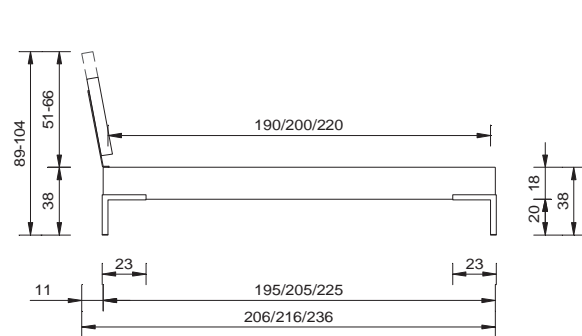

genua

Material / Farben	
MDF in Lack matt; weiss, dunkelgrau und schwarz MDF in RAL-Farben matt lackiert und Trendfarbe	
Breiten	
90 / 100 / 120 / 140 / 160 / 180 / 200 cm	
Bettgestell	
ohne Einlegerahmen	
Rahmenquerschnitt	Bautiefe
18 x 2.5 cm	15 cm
Füsse	
Pratofuss 20 cm	

matériau / couleurs	
MDF laque mate; blanc, gris foncé et noir MDF laqué en couleurs RAL mates et couleur tendance	
largeurs	
90 / 100 / 120 / 140 / 160 / 180 / 200 cm	
cadre de lit	
sans sommier	
section transversale du cadre	profondeur d'installation
18 x 2.5 cm	15 cm
pieds	
pied Prato 20 cm	

Seitenansicht
vue de côté