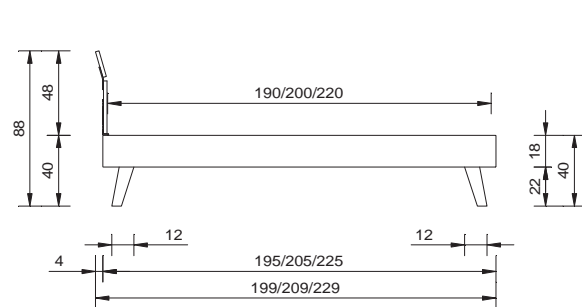

genua

Material / Farben	
MDF in Lack matt; weiss, dunkelgrau und schwarz MDF in RAL-Farben matt lackiert und Trendfarbe	
Breiten	
90 / 100 / 120 / 140 / 160 / 180 / 200 cm	
Bettgestell	
ohne Einlegerahmen	
Rahmenquerschnitt	Bautiefe
18 x 2.5 cm	15 cm
Füsse	
Bussetofuss 25 cm	

matériau / couleurs	
MDF laque mate; blanc, gris foncé et noir MDF laqué en couleurs RAL mates et couleur tendance	
largeurs	
90 / 100 / 120 / 140 / 160 / 180 / 200 cm	
cadre de lit	
sans sommier	
section transversale du cadre	profondeur d'installation
18 x 2.5 cm	15 cm
pieds	
pied Busseto 25 cm	

Seitenansicht
vue de côté