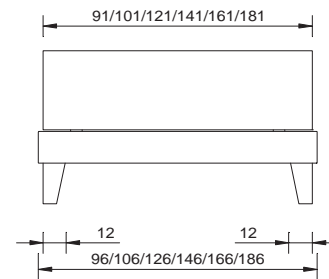

Frontansicht
vue de face

Bettrahmen "genua" weiss matt mit Canzanofüssen in Sumpfeiche massiv, geölt
Kopfteil "moiano" Sumpfeiche massiv, geölt
Nachttisch "garda" weiss dekor/Sumpfeiche massiv, geölt
Kombikommode "garda" weiss dekor/Sumpfeiche massiv, geölt
Schrank "venezia" weiss dekor/Sumpfeiche massiv, geölt/Spiegel, Beleuchtung "etna" verchromt

cadre de lit "genua" blanc mat avec pieds Canzano en chêne des marais massif, huilé
tête de lit "moiano" chêne des marais massif, huilé
table de nuit "garda" blanc décor/chêne des marais massif, huilé
commode "garda" blanc décor/chêne des marais massif, huilé
armoire "venezia" blanc décor/chêne des marais massif, huilé/miroir, éclairage "etna" chromé