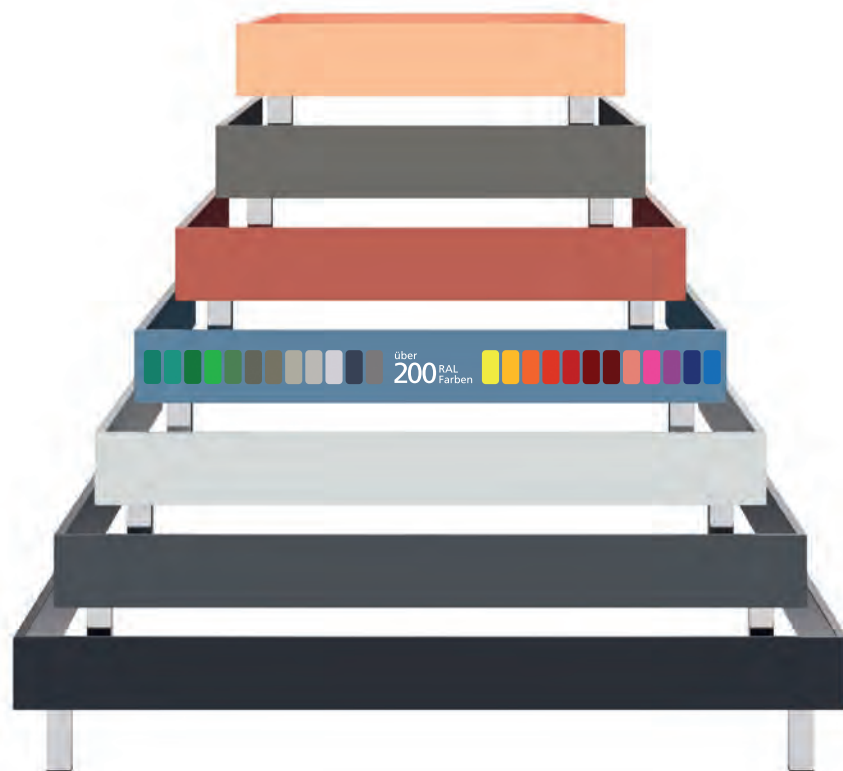

18 x 2.5 cm

profondeur d'installation

15 cm

pieds

selon liste de prix

Frontansicht
vue de face

Frontansicht
vue de face

Rahmenhöhe 18 cm, mit Bautiefe 15 cm
 hauteur de cadre 18 cm, avec profondeur d'emboîtement 15 cm