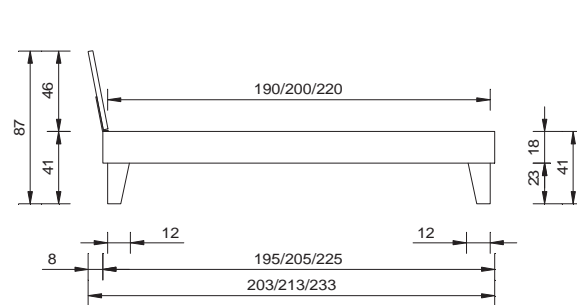

genua

Material / Farben	
MDF in Lack matt; weiss, dunkelgrau und schwarz MDF in RAL-Farben matt lackiert und Trendfarbe	
Breiten	
90 / 100 / 120 / 140 / 160 / 180 cm	
Bettgestell	
ohne Einlegerahmen	
Rahmenquerschnitt	Bautiefe
18 x 2.5 cm	15 cm
Füsse	
Canzanofuss 26 cm (bis Unterkante Bettrahmen 23 cm)	

matériau / couleurs	
MDF laque mate; blanc, gris foncé et noir MDF laqué en couleurs RAL mates et couleur tendance	
largeurs	
90 / 100 / 120 / 140 / 160 / 180 cm	
cadre de lit	
sans sommier	
section transversale du cadre	profondeur d'installation
18 x 2.5 cm	15 cm
pieds	
pied Canzano 26 cm (jusqu'au cadre de lit 23 cm)	

Seitenansicht
vue de côté