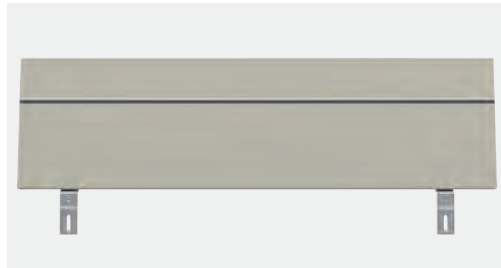

genua mit Kopfteil roma / genua avec tête de lit roma

ascona in kieselgrau
ascona en gris silex