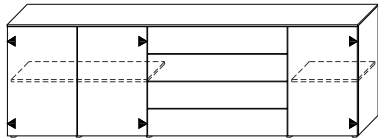

Beistellmöbel-Programm, "push" Funktion programme meubles d'appoint, fonction "push"			Ausführungen finitions	Korpus zerlegt corps en kit	Korpus montiert corps monté	Abdeckplatte plateau	Schubladen (komplett) tiroirs (complet)	Drehtüren (komplett) portes battantes (comp)	offene Nische niche ouverte
		Türe / porte		Nr. / no	Nr. / no	Nr. / no	Nr. / no	Nr. / no	Nr. / no
Abbildung: rechts	547r...	94p...	weiss dekor	547rpaz	547rpam	15a	34pa	94pa	
linke Variante	547l...	84p...	blanc décor						
figure: à droite	547r...	94p...	RAL-Farben matt lackiert	547rpdz	547rpdm	15d	34pd	94pd	
variante à gauche	547l...	84p...	couleurs RAL laqué mat						
			RAL-Farben hochglanz lackiert	547rpgz	547rpgm	15g	34pg	94pg	
			couleurs RAL laqué brillant						
			Glas in RAL-Farben lackiert	547rpjz	547rpjm	15j	34pj	94pj	
			verre laqué en couleurs RAL						
			Glas satiniert in RAL- Farben	547rplz	547rplm	15l	34pl	94pl	
			verre satiné en couleurs RAL						
			Keramik (Lieferzeit 10 Wochen)			15m	34pm		
			céramique (délai 10 semaines)						
			Wildeiche furniert, bianco	547rppz	547rppm	15p	34pp	94pp	
			chêne sauvage plaqué, bianco						
			Wildeiche furniert, natur lackiert	547rpqz	547rpqm	15q	34pq	94pq	
			chêne sauvage plaqué, laqué						
			Wildeiche furniert, rustico	547rprz	547rprm	15r	34pr	94pr	
			chêne sauvage plaqué, rustico						
			Nussbaum furniert, natur lackiert			15s	34ps	94ps	
			noyer plaqué, laqué naturel						
			Sumpfeiche natur	547rpuz	547rpum	15u	34pu	94pu	
			chêne des marais naturel						
			Kernbuche massiv, sandgestrahlt				34pw		
			hêtre coeur massif, sablé et huilé						

B 250/H 79/T 41 cm

3 Türen, 4 Schubladen

3 portes, 4 tiroirs

mit Sockelgleiter, Schubladen inklusive Synchronisation (für ein komfortables Öffnen)
avec dômes de silence, tiroirs inclus synchronisation (pour une ouverture confortable)