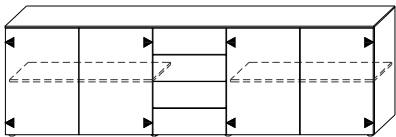

Beistellmöbel-Programm, "push" Funktion programme meubles d'appoint, fonction "push"	Ausführungen finitions	Korpus zerlegt corps en kit		Korpus montiert corps monté		Abdeckplatte plateau		Schubladen (komplett) tiroirs (complet)		Drehtüren (komplett) portes battantes (comp)		offene Nische niche ouverte	
		Nr. / no		Nr. / no		Nr. / no		Nr. / no		Nr. / no		Nr. / no	
	weiss dekor blanc décor	548-2tpaz		548-2tpam		15a		24pa		104pa			
	RAL-Farben matt lackiert couleurs RAL laqué mat	548-2tpdz		548-2tpdm		15d		24pd		104pd			
	RAL-Farben hochglanz lackiert couleurs RAL laqué brillant	548-2tpgz		548-2tpgm		15g		24pg		104pg			
	Glas in RAL-Farben lackiert verre laqué en couleurs RAL	548-2tpjz		548-2tpjm		15j		24pj		104pj			
	Glas satiniert in RAL- Farben verre satiné en couleurs RAL	548-2tplz		548-2tplm		15l		24pl		104pl			
	Keramik (Lieferzeit 10 Wochen) céramique (délai 10 semaines)					15m		24pm					
	Wildeiche furniert, bianco chêne sauvage plaqué, bianco	548-2tppz		548-2tppm		15p		24pp		104pp			
	Wildeiche furniert, natur lackiert chêne sauvage plaqué, laqué	548-2tpqz		548-2tpqm		15q		24pq		104pq			
	Wildeiche furniert, rustico chêne sauvage plaqué, rustico	548-2tprz		548-2tprm		15r		24pr		104pr			
	Nussbaum furniert, natur lackiert noyer plaqué, laqué naturel					15s		24ps		104ps			
	Sumpfeiche natur chêne des marais naturel	548-2tpuz		548-2tpum		15u		24pu		104pu			
	Kernbuche massiv, sandgestrahlt hêtre coeur massif, sablé et huilé							24pw					

B 250/H 79/T 41 cm
4 Türen, 4 Schubladen
4 portes, 4 tiroirs

mit Sockelgleiter, Schubladen inklusive Synchronisation (für ein komfortables Öffnen)
avec dômes de silence, tiroirs inclus synchronisation (pour une ouverture confortable)