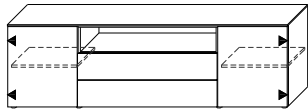

garda living grifflos / sans poignée

SWISS MADE

Beistellmöbel-Programm, "push" Funktion programme meubles d'appoint, fonction "push"	Ausführungen finitions	Korpus zerlegt corps en kit		Korpus montiert corps monté		Abdeckplatte plateau		Schubladen (komplett) tiroirs (complet)		Drehtüren (komplett) portes battantes (comp)		offene Nische niche ouverte	
		Nr. / no		Nr. / no		Nr. / no		Nr. / no		Nr. / no		Nr. / no	
	weiss dekor blanc décor	434opaz		434opam		14a		32pa		73pa			
	RAL-Farben matt lackiert couleurs RAL laqué mat	434opdz		434opdm		14d		32pd		73pd		n21d	
	RAL-Farben hochglanz lackiert couleurs RAL laqué brillant	434opgz		434opgm		14g		32pg		73pg		n21g	
	Glas in RAL-Farben lackiert verre laqué en couleurs RAL	434opjz		434opjm		14j		32pj		73pj			
	Glas satiniert in RAL- Farben verre satiné en couleurs RAL	434oplz		434oplm		14l		32pl		73pl			
	Keramik (Lieferzeit 10 Wochen) céramique (délai 10 semaines)					14m		32pm					
	Wildeiche furniert, bianco chêne sauvage plaqué, bianco	434oppz		434oppm		14p		32pp		73pp			
	Wildeiche furniert, natur lackiert chêne sauvage plaqué, laqué	434opqz		434opqm		14q		32pq		73pq			
	Wildeiche furniert, rustico chêne sauvage plaqué, rustico	434oprz		434oprm		14r		32pr		73pr			
	Nussbaum furniert, natur lackiert noyer plaqué, laqué naturel					14s		32ps		73ps			
	Sumpfeiche natur chêne des marais naturel	434opuz		434opum		14u		32pu		73pu			
	Kernbuche massiv, sandgestrahlt hêtre coeur massif, sablé et huilé							32pw					

B 200/H 60/T 41 cm

2 Türen, 2 Schubladen, offene Nische hellgrau

2 portes, 2 tiroirs, niche ouverte en gris clair

mit Sockelgleiter, Schubladen inklusive Synchronisation (für ein komfortables Öffnen)

avec dômes de silence, tiroirs inclus synchronisation (pour une ouverture confortable)