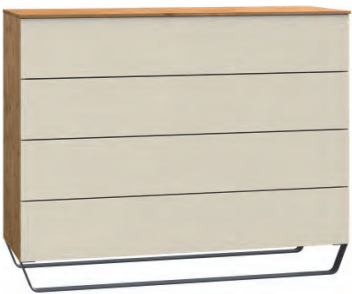

garda living

244

über plus de 200 RAL Farben
plus de 200 couleurs RAL