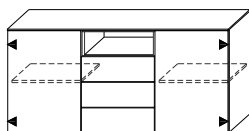

Beistellmöbel-Programm, "push" Funktion programme meubles d'appoint, fonction "push"	Ausführungen finitions	Korpus zerlegt corps en kit		Korpus montiert corps monté		Abdeckplatte plateau		Schubladen (komplett) tiroirs (complet)		Drehtüren (komplett) portes battantes (comp)		offene Nische niche ouverte	
		Nr. / no		Nr. / no		Nr. / no		Nr. / no		Nr. / no		Nr. / no	
	weiss dekor blanc décor	345opaz		345opam		13a		23pa		74pa			
	RAL-Farben matt lackiert couleurs RAL laqué mat	345opdz		345opdm		13d		23pd		74pd		n11d	
	RAL-Farben hochglanz lackiert couleurs RAL laqué brillant	345opgz		345opgm		13g		23pg		74pg		n11g	
	Glas in RAL-Farben lackiert verre laqué en couleurs RAL	345opjz		345opjm		13j		23pj		74pj			
	Glas satiniert in RAL- Farben verre satiné en couleurs RAL	345oplz		345oplm		13l		23pl		74pl			
	Keramik (Lieferzeit 10 Wochen) céramique (délai 10 semaines)					13m		23pm					
	Wildeiche furniert, bianco chêne sauvage plaqué, bianco	345oppz		345oppm		13p		23pp		74pp			
	Wildeiche furniert, natur lackiert chêne sauvage plaqué, laqué	345opqz		345opqm		13q		23pq		74pq			
	Wildeiche furniert, rustico chêne sauvage plaqué, rustico	345oprz		345oprm		13r		23pr		74pr			
	Nussbaum furniert, natur lackiert noyer plaqué, laqué naturel					13s		23ps		74ps			
	Sumpfeiche natur chêne des marais naturel	345opuz		345opum		13u		23pu		74pu			
	Kernbuche massiv, sandgestrahlt hêtre coeur massif, sablé et huilé							23pw					

B 150/H 79/T 41 cm

2 Türen, 3 Schubladen, offene Nische hellgrau
2 portes, 3 tiroirs, niche ouverte en gris clair

mit Sockelgleiter, Schubladen inklusive Synchronisation (für ein komfortables Öffnen)
avec dômes de silence, tiroirs inclus synchronisation (pour une ouverture confortable)