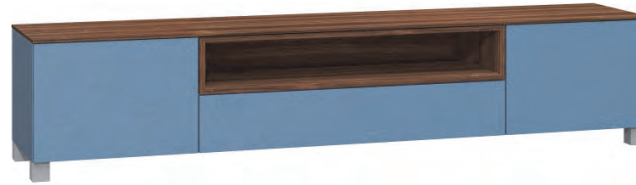

garda living

423o

über plus de 200 RAL Farben
plus de 200 couleurs RAL