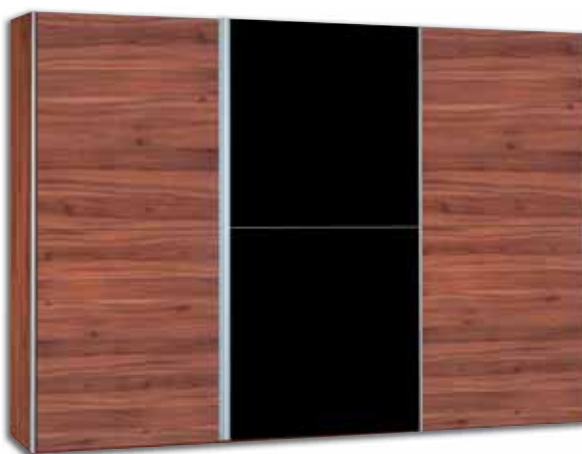

rimini 300 cm

Korpus walnuss dekor, Front Walnuss dekor/Glas schwarz
corps en noix décor, façade en noix décor/verre noir