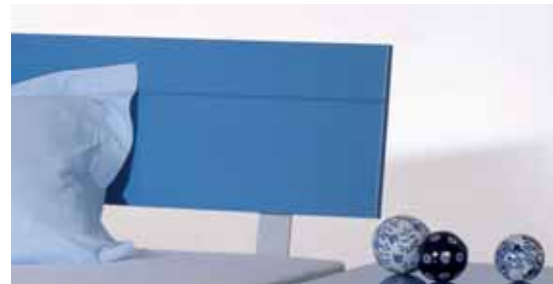

über plus de 200 RAL Farben
couleurs RAL

genua mit Kopfteil martano/genua avec tête de lit martano

genua mit Kopfteil genua/genua avec tête de lit genua

über plus de **200** RAL Farben
couleurs RAL

Größen / dimensions

Breite / largeur

90 cm
100 cm
120 cm
140 cm
160 cm
180 cm
200 cm

Länge / longueur

190 cm
200 cm
220 cm

Ausführungen / exécutions

hochglanz weiss
laque brillante blanche

hochglanz schwarz
laque brillante noire