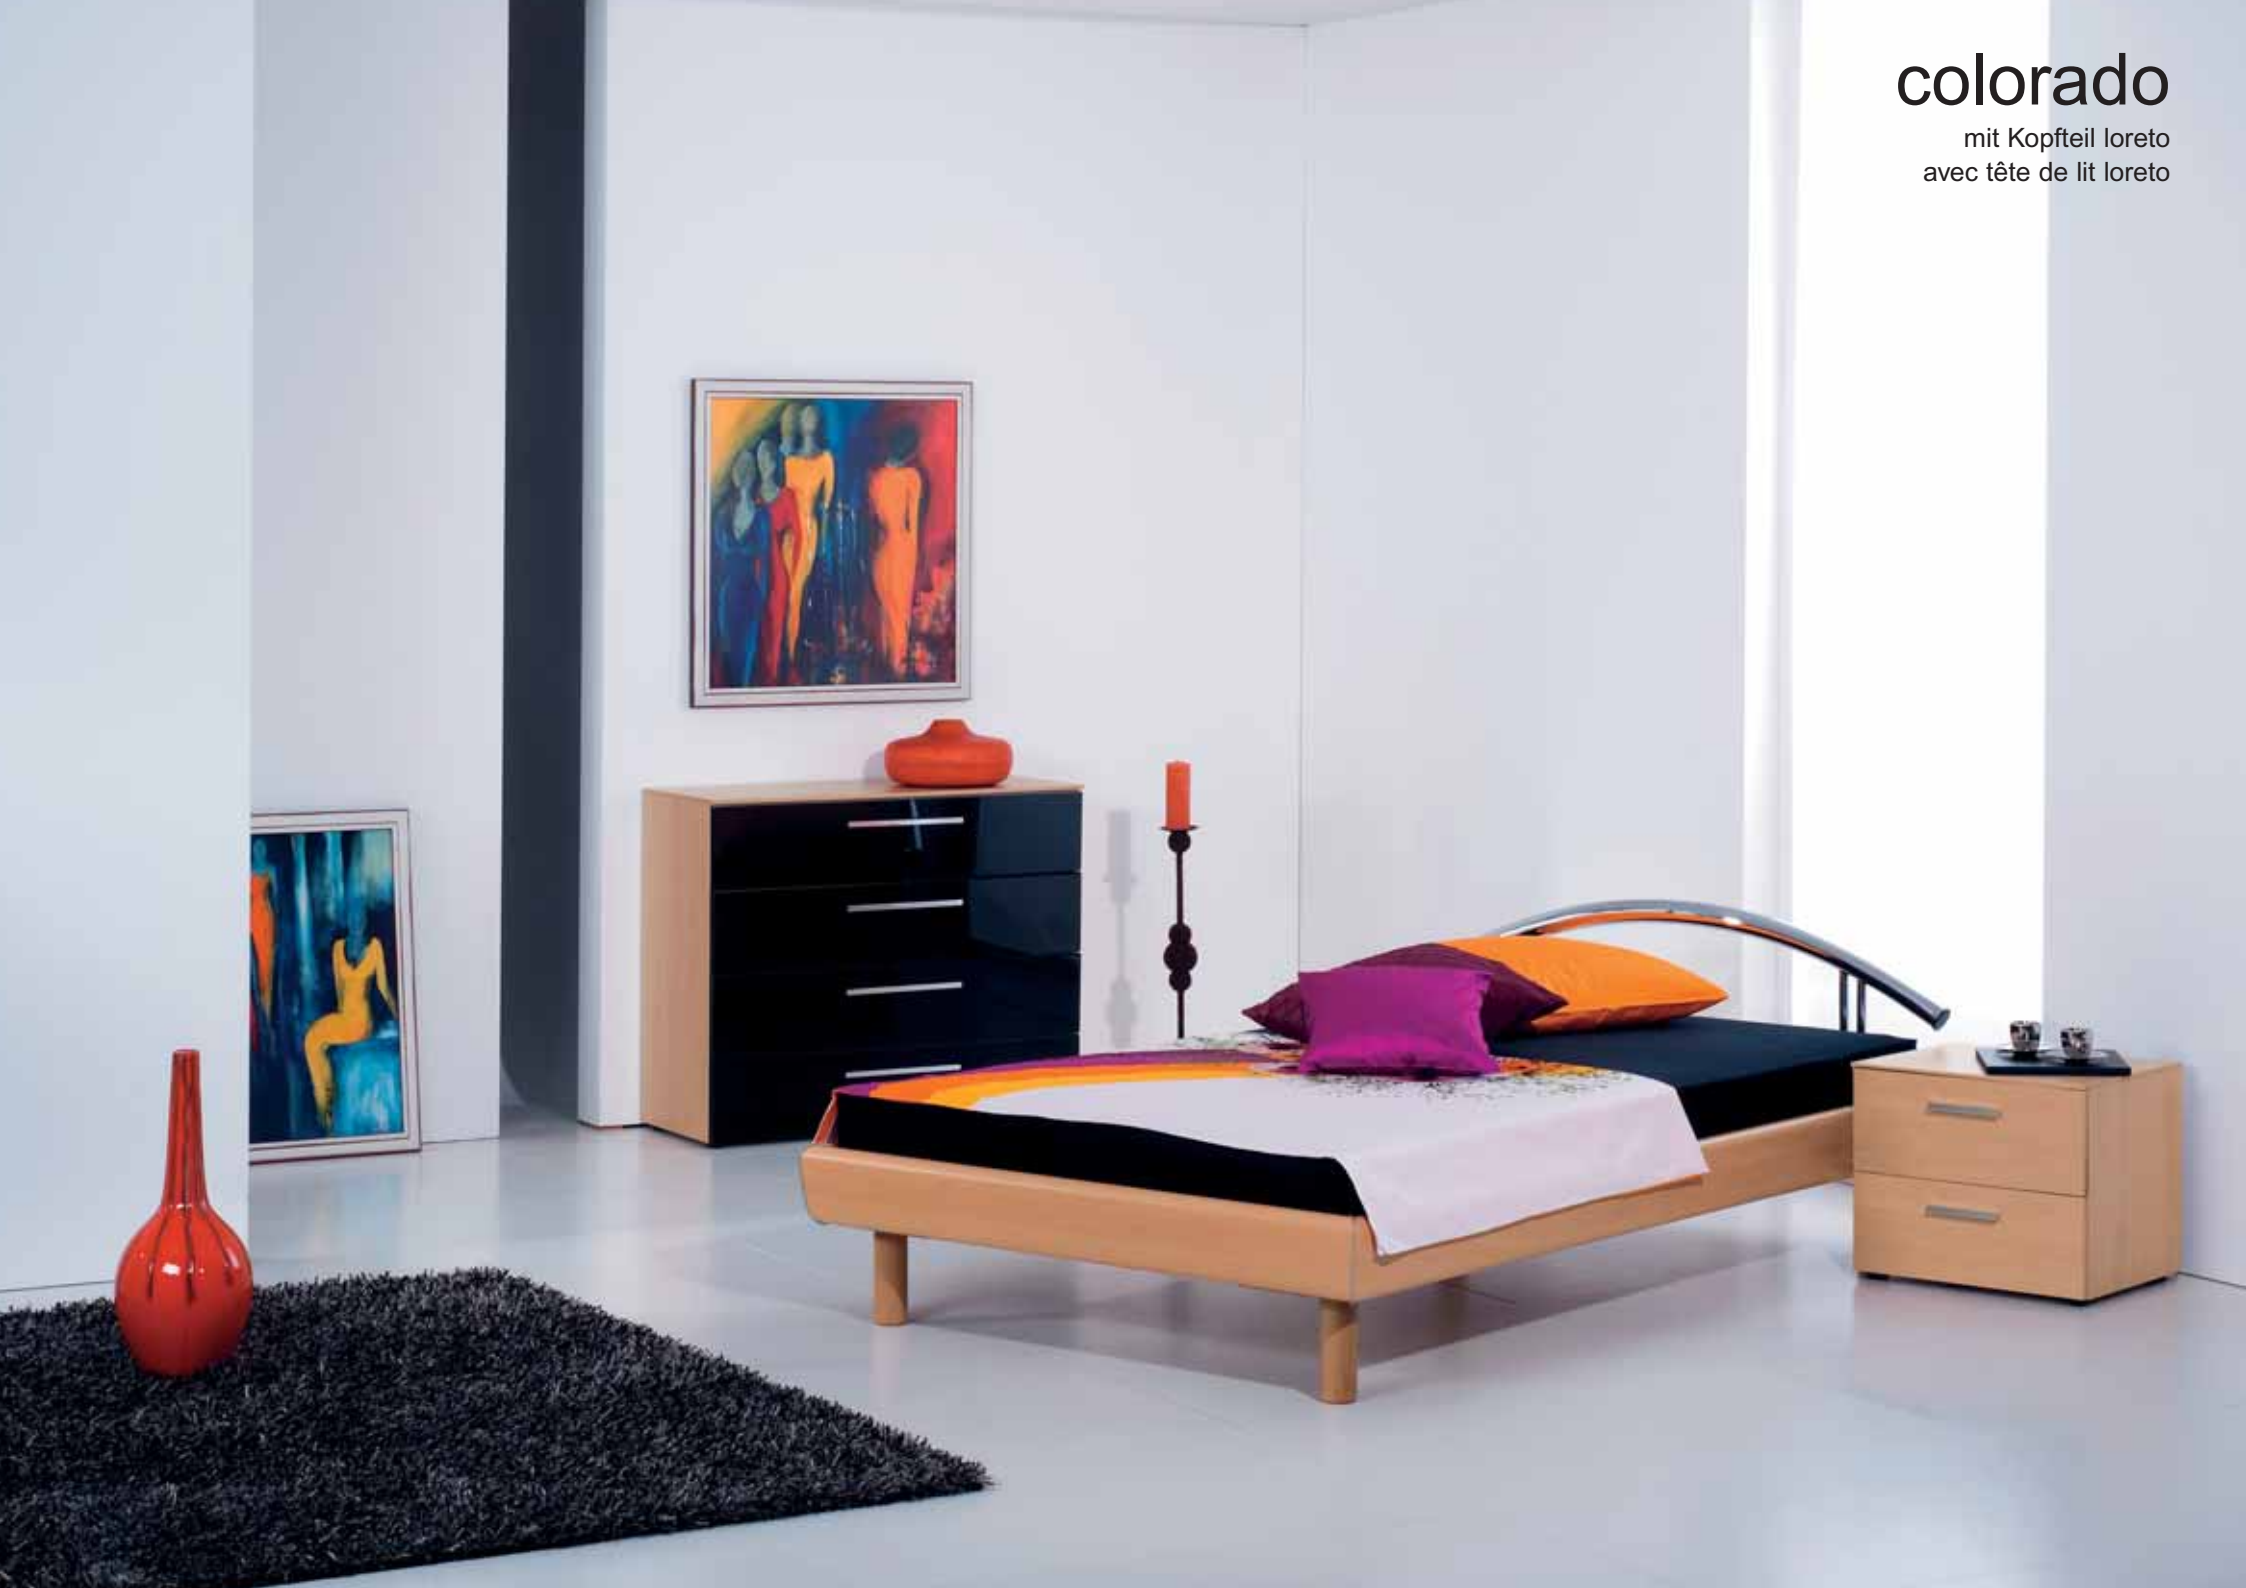

Zierkante verchromt
bordure décorative chromée

lugo LED-Beleuchtung alufarbig
lugo éclairage en LED en couleur alu

fano LED-Beleuchtung verchromt
fano éclairage en LED chromé

colorado

mit Kopfteil oledo
avec tête de lit oledo

colorado

mit Kopfteil loreto
avec tête de lit loreto

Größen / dimensions

Breite / largeur

90 cm
100 cm
120 cm
140 cm
160 cm
180 cm
200 cm

Länge / longueur

190 cm
200 cm
210 cm
220 cm

Ausführungen / exécutions